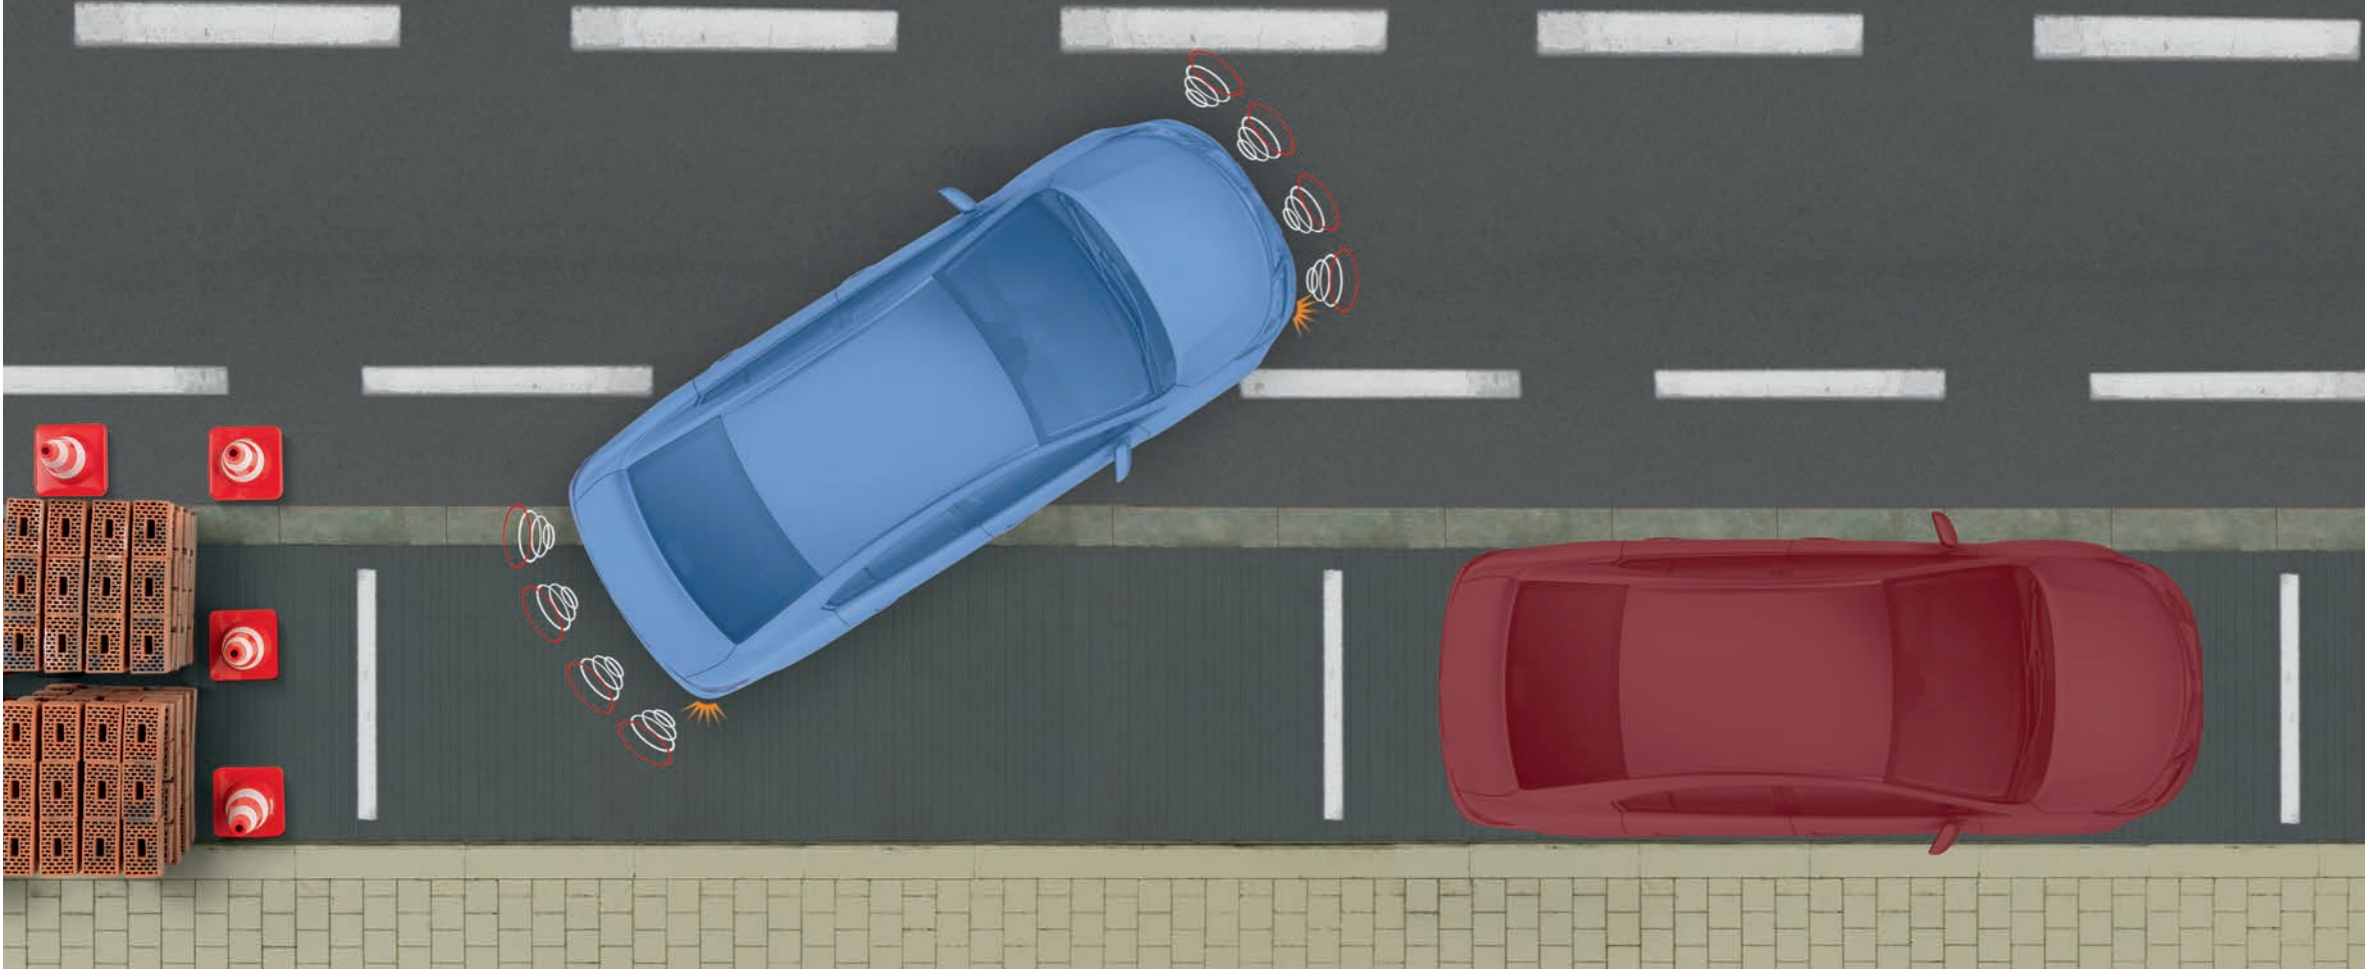

Park destek kiti

Park alanı darsa, Toyota park destek sistemi kılavuzluğunun istenmeden oluşacak çiziklerin önlenmesine çok yardımcı olduğunu göreceksiniz. Aracınızdaki özelliklere bağlı olarak, öne, arkaya ya da ön ve arka tamponlara sensörler ekleyebilirsiniz. Bu sensörler, aracınız arkada bir engele yaklaştıkça daha sık bip sesi veren araç içi uyan sistemiyle bağlantılıdır.

Alarm

Yaris gibi emniyetli bir araca sahip olmak insanı rahatlatır. Toyota'nın alarm sistemi, aracınız park edilmiş durumdayken ekstra bir koruma kalkanı sağlayarak bu gönül rahatlığınızı daha da artırıyor.

Sistemin aracınızın mevcut kilitleme sistemine (immobiliser) ek olarak sunulan güçlü bir alarmı vardır.