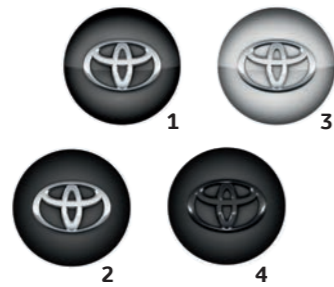

Stil

Toyota stil aksesuarları, Yaris'in benzersiz kişiliğine kişilik katıyor. Her bir aksesuar ister aracın içinde ister dışında, ister tek olarak, isterse bütün olarak uygulansın, otomobilinizin zaten harika olan görünümünü tamamlıyor.

Alüminyum jant, 5 kollu 15'' gümüş

Alüminyum jant, 5 kollu 15'' siyah işlenmiş yüzeyli

- Jant göbekleri**
15'' siyah renkli, işlenmiş yüzeyli ve 15'' gümüş gri renkli, işlenmiş yüzeyli, 5 çift kollu, alüminyum alaşımı jantlarınıza renkli jant göbekleri takarak kendi stilinizi yansıtın:
1. Parlak siyah, krom logo
 2. Mat siyah, krom logo
 3. Gümüş gri, krom logo
 4. Mat siyah, parlak siyah logo