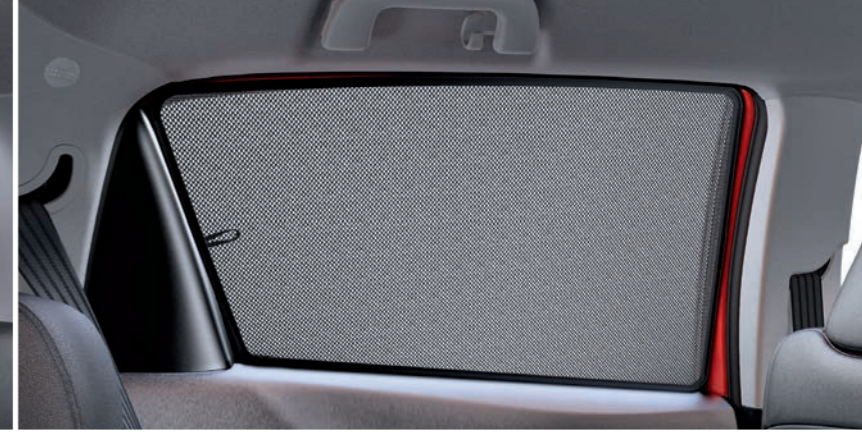

Arka kapı camı güneşlikleri

Arka koltukta oturan yolcuları güneş ışınlarından koruyan ama yine de yan pencerelerden dışarıyı görmelerini sağlayan mükemmel bir aksesuardır.