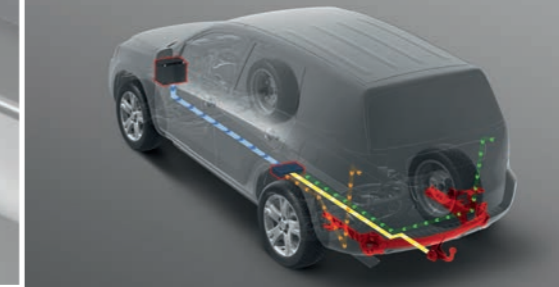

Çeki demiri kablo seti

Toyota çeki demiri kablo setinin temel görevi sizin ve aracınızın güvenliğini sağlamaktır. Her bir Toyota modeli için ayrı tasarlanan kablo seti aracınızın stop lambalarını ve sinyal lambalarını çeken römorktaki veya bisiklet tutucusundaki lambalara kesintisiz bağlıyor.

Özellikler

- Kablo setinde, aracınızın mevcut elektrik sisteminin aşırı yüklenmesi riskini ortadan kaldıran bağımsız devreler ve koruyucu sigortalı bir modül vardır.
- Sigortalı modül römorktaki devrelerde aracınızın sistemlerini etkileyecek bir anıza oluşmasını önler. Örneğin, aracınızın sinyal lambaları, römorktakiler anıza yapsa dahi çalışmaya devam edecektir.
- Toyota mühendisleri kablo yerleşim planını aracın hareketli parçalarıyla, sıcak yüzeylerle, pürüzlü yüzeylerle ve metal uçlarla temas etmeyecek şekilde, emniyetli tasarladılar.
- Yoldaki engellere takılabilecek ya da bagaj yüklenirken, boşaltılırken araya girecek gevşek ve sarkık kablolar bulunmaz.
- Stratejik takviyeli kablo koruma başlıkları, istenmeden oluşacak hasarlar ve bunun sonucunda meydana gelebilecek kısa devreden kaynaklanacak lamba anzası veya yangın risklerine karşı koruma sağlar.
- 7 pin veya 13 pin soketli olarak temin edilebilir.