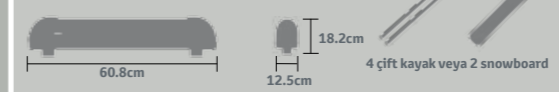

Kayak ve snowboard tutucular

Büyük kayak ve snowboard tutucu seçeneği de mevcuttur.

Yükleyin ve devam edin

Tutucular kolayca takılır ve sağlam bir şekilde kilitlenir. Böylece canınız istediğinizde kayak ve snowboard'ları hızla yükleyebilirsiniz. Toyota port bagaja ve tavan rayları üzerindeki Toyota bağlantı çubuklarına uygundur.

Orta boy tutucu

Büyük tutucu

Özellikler

- Ağırlık: 3,20 kg orta boy, 4,20 kg büyük boy.
- Kayaklar sağlam bağlantı ve hasarı önlemek için yumuşak kauçuklar arasında sabitlenir.
- Maksimum güvenlik için merkezi kilitleme sistemi.
- Eldiven takılıyken kolayca açılması için basarak serbest bırakılır.
- Kolay yükleme ve boşaltma işlemleri için büyük tutucu araç tarafına kayar.