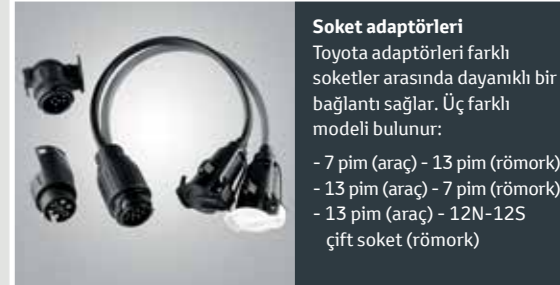

Soket adaptörleri

Toyota adaptörleri farklı soketler arasında dayanıklı bir bağlantı sağlar. Üç farklı modeli bulunur:

- 7 pim (araç) - 13 pim (römork)
- 13 pim (araç) - 7 pim (römork)
- 13 pim (araç) - 12N-12S çift soket (römork)