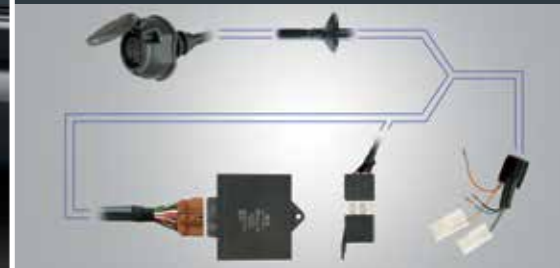

Çeki demiri kablo demeti

Özel olarak Land Cruiser için tasarlanmıştır. Işık ve sinyallerini, çekilen römork veya arka bisiklet tutucusuna uyumlu bir şekilde entegre eder.

- Aracınızın elektrik sistemini aşırı yüklemek için bağımsız devreler ve sigortalı bir modül bulunur.
- Sigortalı modül, römork devresindeki bir arızanın aracınızdaki sistemleri etkilemesini önler. (Römorktaki sinyal lambaları arızalansa bile aracınızın sinyal lambaları çalışır.)
- Kablo güzergahı; hareketli araç parçaları, ısı, düzgün olmayan yüzeyler ve metal kenarlar ile temas etmez.
- Yoldaki engellere takılabilecek veya yük indirip bindirirken takılabilecek gevşek kablolar yoktur.
- Kablo korumasının stratejik yerleşimi, kazayla hasara ve kısa devrenin etkilerine karşı koruma sağlar.
- 7 veya 13 pimli soketler bulunmaktadır.
- Arazide ve eğlence amaçlı sürüş için özel, suya dayanıklı özellikleri bulunur.