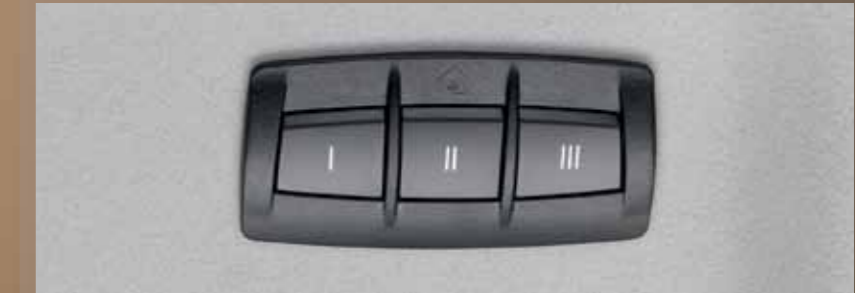

Homelink Uzaktan Kumanda Sistemi